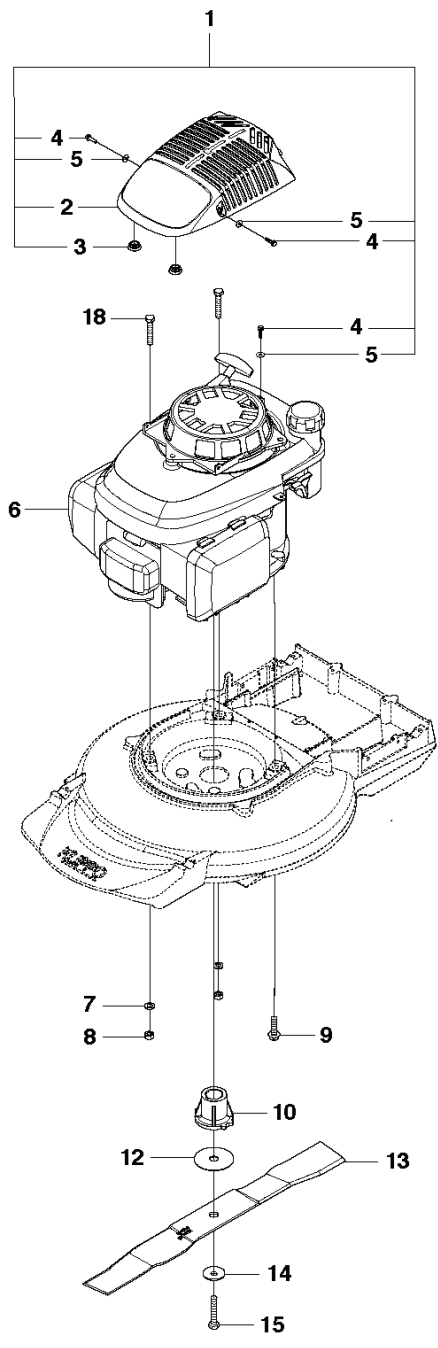

# RESERVDELSLISTA

**C** PRO 17 H  
ENGINE

REF.	ART. NR	ARTIKELBESKRIVNING	ANMÄRKNING	KIT
1	581662401	ENGINE COVER		1
2	575688001	ENGINE COVER		1 1
3	538242649	RUBBER CAP		2 1
4	525433101	SCREW		3 1
5	531207170	BRICKA		3 1
6	.	TBD	GCV135E A4-H4-SD	1
7	734116401	BRICKA		2
8	732211801	LOCK NUT		2
9	502882901	SCREW		1
10	502871802	KNIVFÄSTE		1
12	503259401	BRICKA		1
13	502881210	MOWER BLADE		1
14	503332501	FJÄDER		1
15	504456401	SCREW EHHI		1
16	577705702	DEKAL		1
17	725246071	SKRUV EHHM		2
18	725246151	SKRUV EHHM		2

**B** PRO 17 H  
HANDLE

REF.	ART. NR	ARTIKELBESKRIVNING	ANMÄRKNING	KIT	
1	503313101	BYGEL KPL		1	
2	576641901	HANDLE GRIP		1	
3	503320901	BUSHING		2	
4	734182051	BRICKA		2	
5	725238251	SKRUV EHHM		1	
6	531204961	BRICKA		1	
7	732251601	HEXAGON LÅSMUTTER		1	
8	585402101	KABEL		1	
9	502906403	HANDTAG KPL		1	
10	503313001	GASREGLAGE		1	
12	504461501	SKRUV CRPANM		4	
13	503311701	PLATTA		1	
14	502903501	HANDTAG KPL		1	
15	731231801	MUTTER (HEXAGON)		4	
16	735216401	LÅSBRICKA		4	
17	503312501	ANTI-VIBRATION MOUNT		4	
18	503298301	HÅVARM KPL		1	
19	504457301	BRICKA		1	
20	727654351	SKRUV RSQM		1	21
21	503279504	HANDTAG KPL		1	
22	725245171	SKRUV EHHM		2	
23	504466801	BRICKA		2	
24	504461001	BRICKA		2	
25	732211801	LOCK NUT		2	