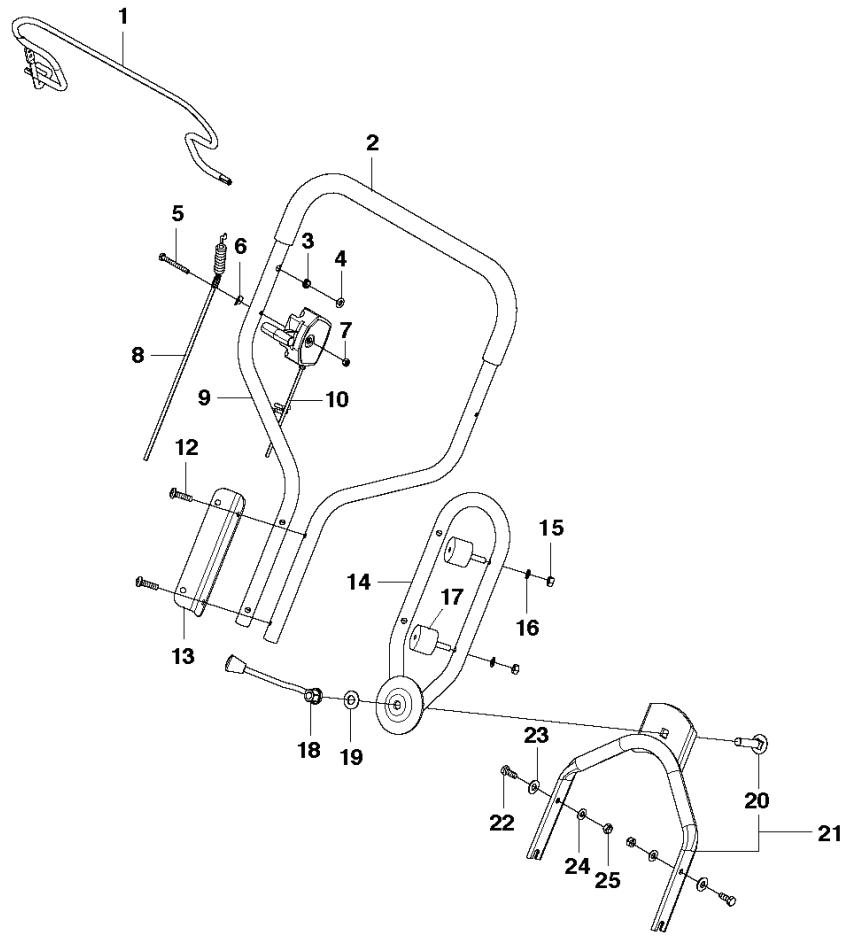

B PRO 17 H
HANDLE

REF.	ART. NR	ARTIKELBESKRIVNING	ANMÄRKNING	KIT	
1	503313101	BYGEL KPL		1	
2	576641901	HANDLE GRIP		1	
3	503320901	BUSHING		2	
4	734182051	BRICKA		2	
5	725238251	SKRUV EHHM		1	
6	531204961	BRICKA		1	
7	732251601	HEXAGON LÅSMUTTER		1	
8	585402101	KABEL		1	
9	502906403	HANDTAG KPL		1	
10	503313001	GASREGLAGE		1	
12	504461501	SKRUV CRPANM		4	
13	503311701	PLATTA		1	
14	502903501	HANDTAG KPL		1	
15	731231801	MUTTER (HEXAGON)		4	
16	735216401	LÅSBRICKA		4	
17	503312501	ANTI-VIBRATION MOUNT		4	
18	503298301	HÅVARM KPL		1	
19	504457301	BRICKA		1	
20	727654351	SKRUV RSQM		1	21
21	503279504	HANDTAG KPL		1	
22	725245171	SKRUV EHHM		2	
23	504466801	BRICKA		2	
24	504461001	BRICKA		2	
25	732211801	LOCK NUT		2