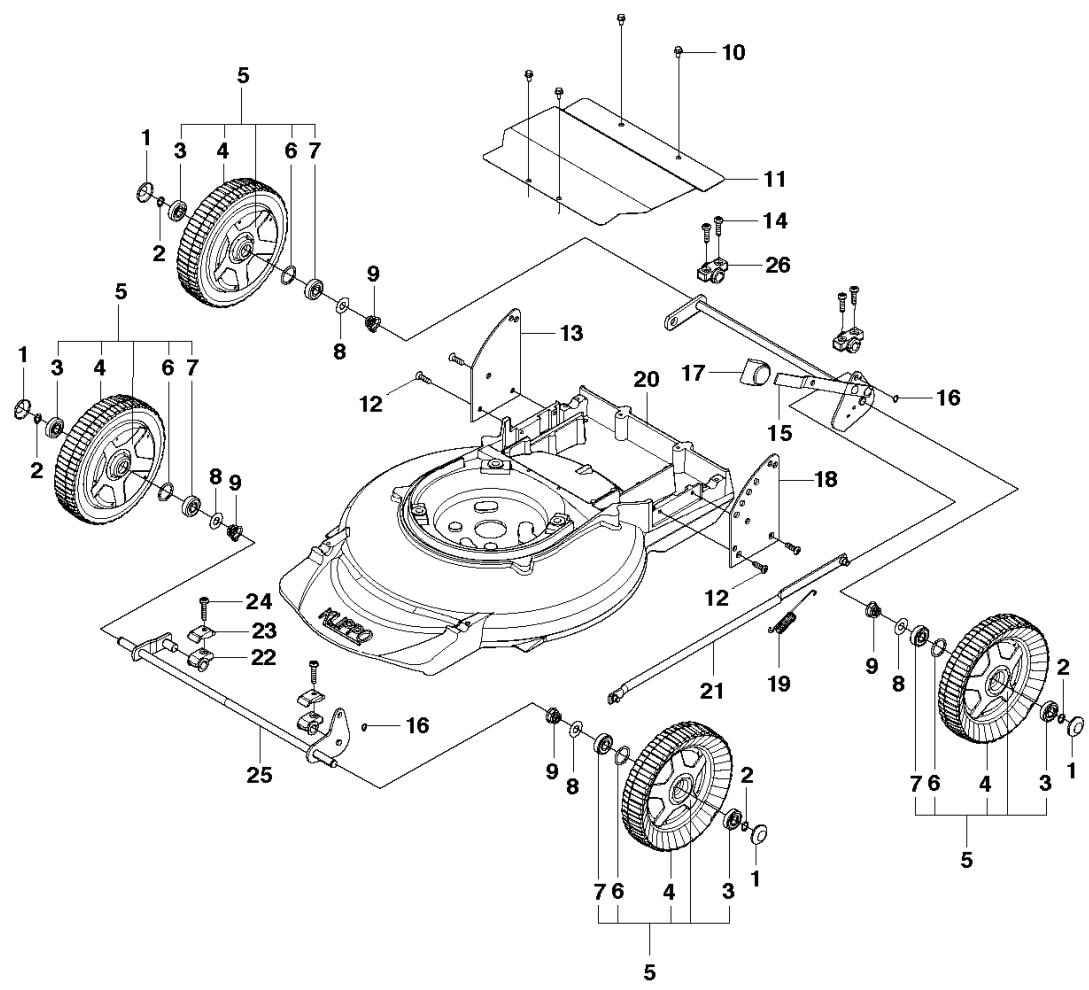

A PRO 17 H
DECK

REF.	ART. NR	ARTIKELBESKRIVNING	ANMÄRKNING	KIT
1	503275101	NAVKAPSEL		4
2	504458301	SPÄRRING		4
3	502882701	KULLAGER	6201-2RS/B9	4 5
4	503276501	DÄCK		4 5
5	503275401	HJUL KPL		4
6	504461801	DISTANSRING		4 5
7	503242901	KULLAGER	6201-2RS	4 5
8	504457601	BRICKA		4
9	503333001	FJÄDER		4
10	725232561	SKRUV EHHFT		4
11	503320501	TÄCKPLATTA		1
12	504456501	SKRUV ITXPANT		4
13	503265901	STÖDBYGEL		1
14	504457101	SKRUV ITXPANM		4
15	503256601	Bakaxel Kpl		1
16	735311000	SPÄRRING		2
17	504464701	KNOPP		1
18	505481601	DELNINGSSKIVA		1
19	503257601	FJÄDER		1
20	503247201	CHASSI		1
21	503249701	STÅNG		1
22	502917801	FÄSTE		2
23	502885201	LAGER		2
24	504457102	SKRUV ITXPANM		2
25	503270901	FRAMAXEL ASSY		1
26	504463501	FÄSTE		2
30	579733901	DEKAL		1